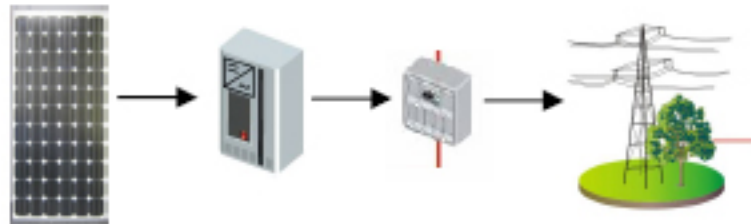

Avec le Solaire Photovoltaïque :

Un service assuré par un expert

**Avec COPROTEC, lancez vous
on s'occupe de toute la partie administrative**

Une technologie innovante et durable

Les panneaux photovoltaïques ont une durée de vie moyenne de 25 à 30 ans et nécessitent peu d'entretien.